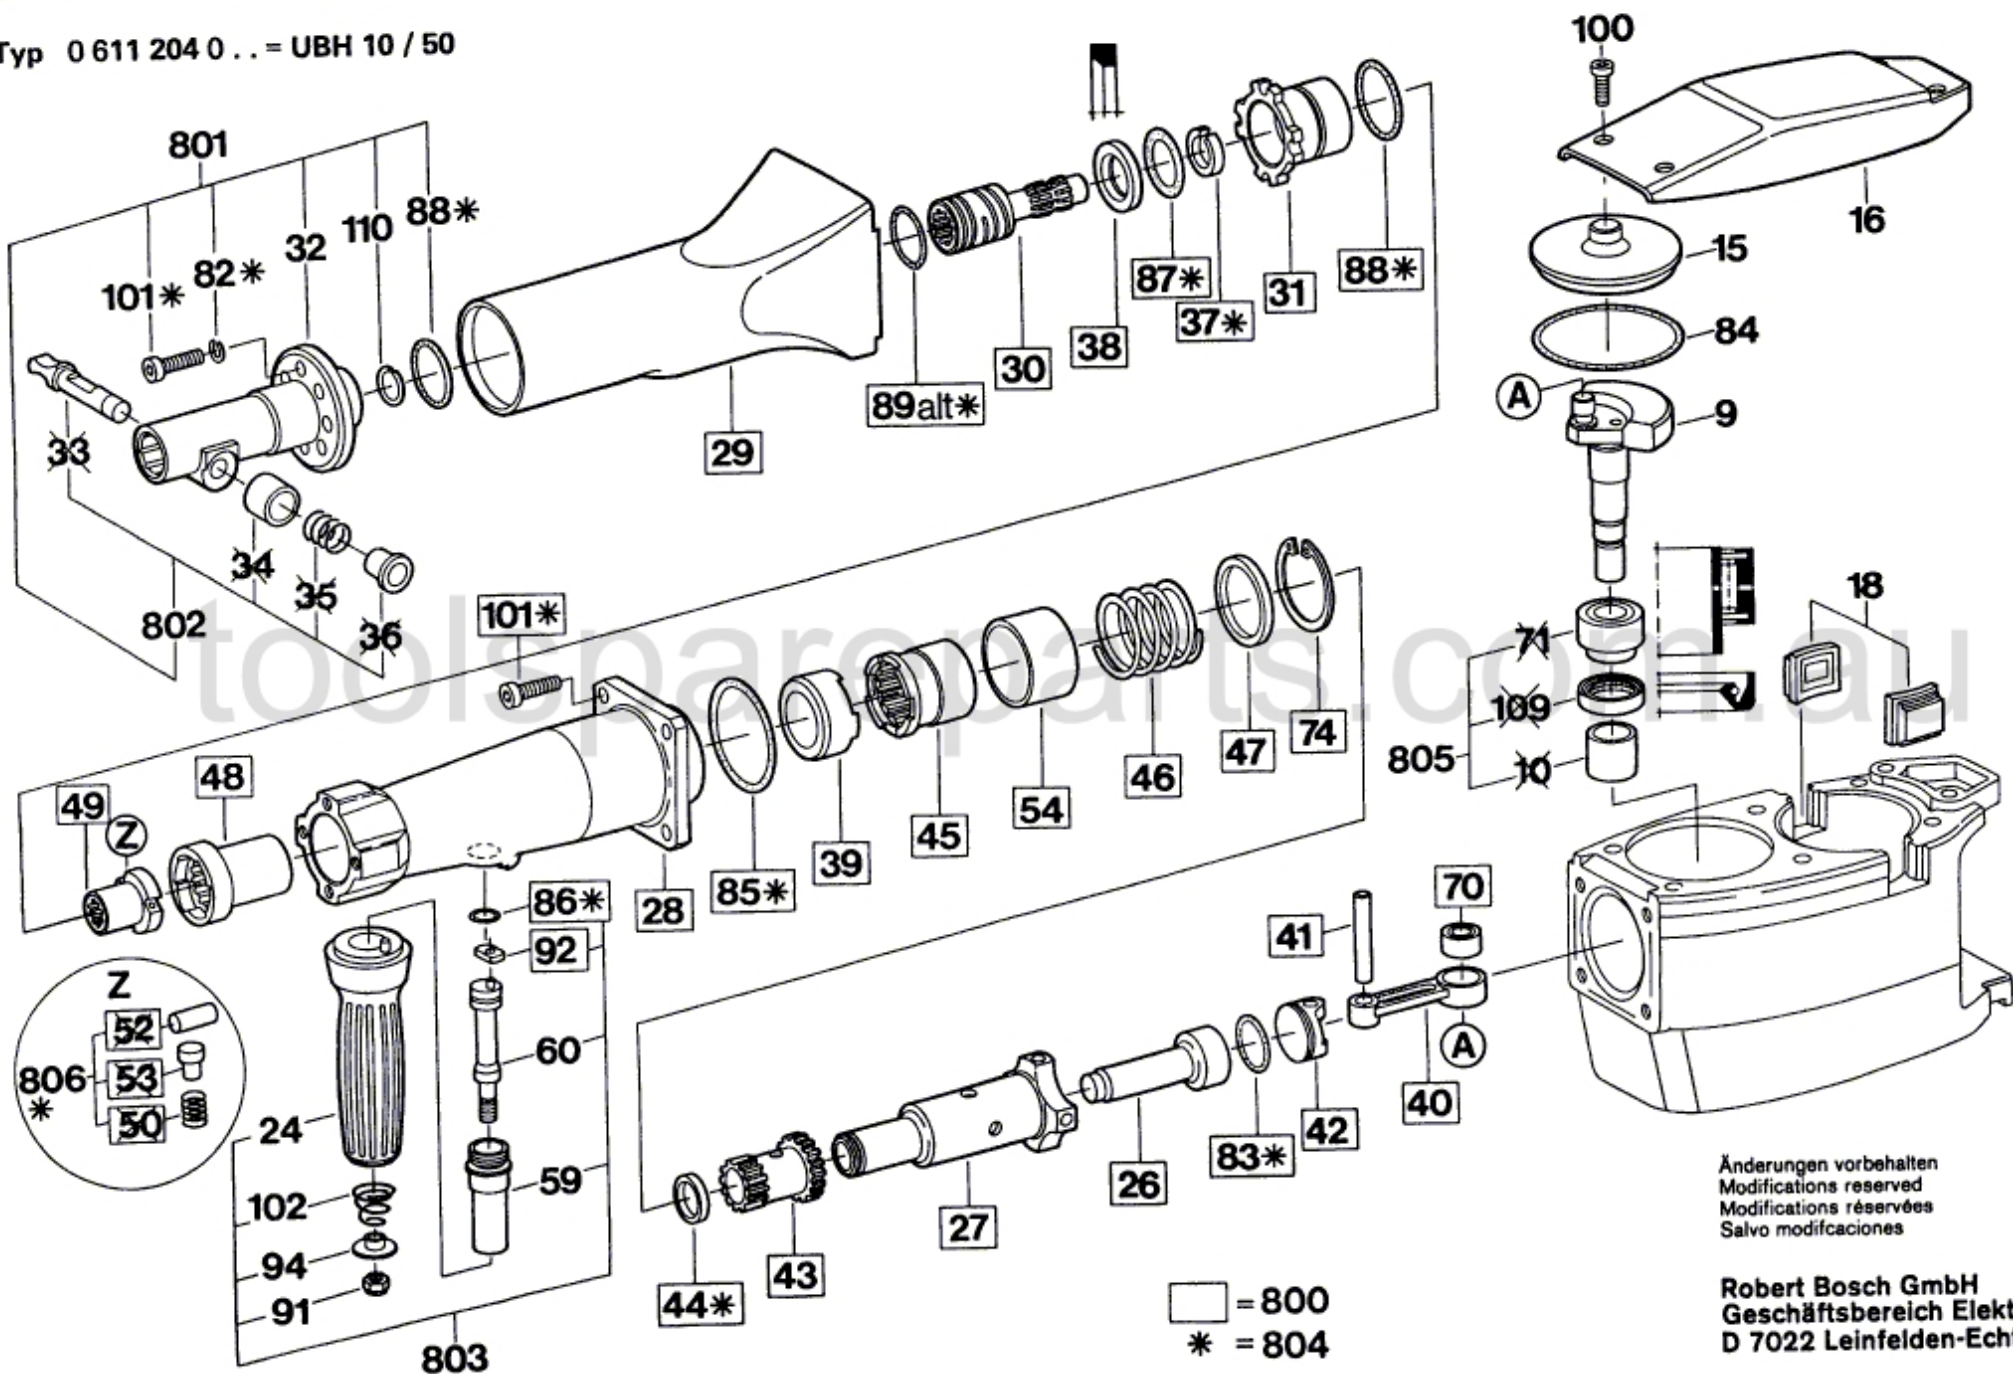

EW - EVW 2 / 302 / 5 X (78 - 07)

Typ 0 611 204 0 .. = UBH 10 / 50

Änderungen vorbehalten
Modifications reserved
Modifications réservées
Salvo modificaciones

Robert Bosch GmbH
Geschäftsbereich Elektrowerkzeuge
D 7022 Leinfelden-Echterdingen 1